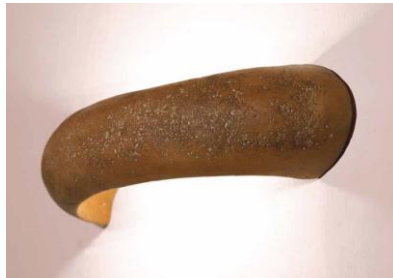

Innen-Wandleuchte 24X, 1xG9/E27/R7s/CFL
in 3 Grössen u. verschiedenen Farben erhältlich
163.- CHF inkl. MWST ohne Leuchtmittel

Innen-Wandleuchte 62X, 1xG9/E27/CFL
in 3 Grössen u. verschiedenen Farben erhältlich
186.- CHF inkl. MWST ohne Leuchtmittel

Lichtobjekte, Halogensysteme
Wohnraum- und Aussenleuchten
Büro- und Gewerbeleuchten

BELAR LIGHT AG

Cäcilienstrasse 14, 3007 Bern
Tel. 031 371 77 30 / Fax 031 371 13 47
E-Mail: belar@sesamnet.ch Internet: www.belarlicht.ch

Mo - Fr : 07:30 - 12:00 Uhr und 13:00 - 17:00 Uhr