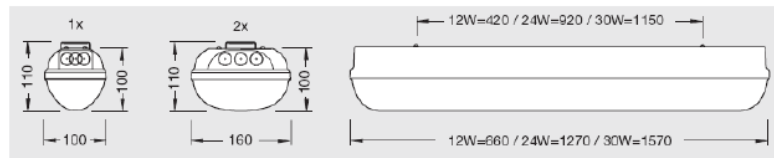

Linda LED Inox

LED-Feuchtraumleuchte IP65. Gehäuse aus Polycarbonat, spritzgegossen in grau. Lichtverteiler aus Polycarbonat, spritzgegossen, mit glatter Aussenseite. Schnapphaken aus Edelstahl. Hitzebeständig bis zu 850°C. Durchschnittliche Lebensdauer 50'000h. Lichtfarbe 840. Farbtemperatur 4000K. Ungeeignet in Bereichen mit Dämpfen, die den Einsatz von Kunststoffmaterialien beeinträchtigen.

Luminaire étanche LED IP65. Corps en polycarbonate, moulé par injection gris. Diffuseur en polycarbonate, moulé par injection, face extérieure lisse. Crochet de fixation inox. Thermorésistance jusqu'à 850°C. Durée de vie moyenne 50'000h. Couleur des sources 840. Température de couleur 4000K. Incompatible dans les milieux en présence de vapeurs affectant l'utilisation de matières plastiques.

1 x LED-Platine

1 x platine LED

Art.No.	LED	lm/W	Länge	CHF brutto
3FLI/58561HF	1 x 12W	91 lm/W	660 mm	218.00
3FLI/58583HF	1 x 24W	98 lm/W	1270 mm	269.00
3FLI/58605HF	1 x 30W	101 lm/W	1570 mm	325.00

2 x LED-Platine

2 x platine LED

Art.No.	LED	lm/W	Länge	CHF brutto
3FLI/58572HF	2 x 12W	89 lm/W	660 mm	294.00
3FLI/58594HF	2 x 24W	95 lm/W	1270 mm	450.00
3FLI/58616HF	2 x 30W	98 lm/W	1570 mm	542.00

Preise verstehen sich exkl. MWSt. und vRG - Preisänderungen vorbehalten.