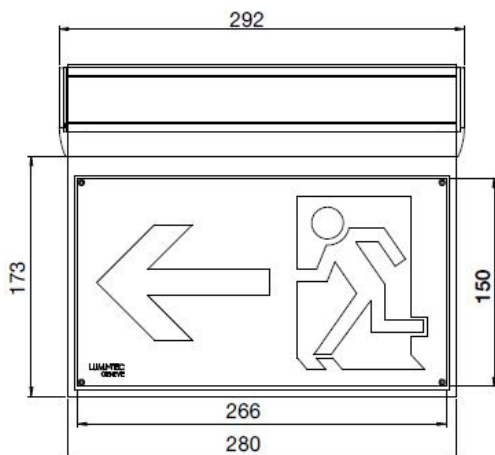

Datenblatt SPEEDLUX

BESCHREIBUNG

Die wahrscheinlich am einfachsten und schnellsten montierbare Notleuchte!

- Universal-Piktosatz inklusive
- In 3 Grössen erhältlich und ein einziges Modell für Wand- und Deckenmontage
- Formschönes, geradliniges Design
- Aluminiumprofil mit Piktogrammscheibe
- LED-Leuchte (niedriger Energieverbrauch und LED Lebensdauer ca. 80'000 Stunden)
- Saubere Montage dank mitgelieferten Handschuhen
- Zum Schutz der Leuchte wird der Elektronikteil mit der Scheibe erst am Ende installiert
- 5 Jahre Garantie auf Lumatec LED-Notleuchten
- Optional: Überwachungssystem für Einzelbatterieleuchten
- Optional: Überwachungssystem für Zentralbatterieleuchten
- Optional: DALI-fähig
- Optional: Lichtstromreduktion für Veranstaltungsräume (Selbsttest deaktiviert)

Wandmontage - WM

Deckenmontage - DM

Normen : EN 60598-1, EN 60598-2-22, EN 61347-2-13, EN 61547, EN 61000-3-2, EN 55015, EN1838

ABMESSUNGEN (mm)

TECHNISCHE DATEN

Erkennungsweite:	15 m VKF, 30 m EN
Gehäuse:	Aluminium eloxiert
Schutzart:	IP40
Schutzklasse:	I
Leuchtmittel:	6 LED
Umgebungstemperatur:	0 bis + 40°C

MONTAGE (Abmessungen in mm)

Pendellänge Standard 1000 mm
Andere Längen auf Kundenwunsch möglich

Einbauöffnung :
301 x 63 x 81 mm
Betoneinbaugehäuse :
650-251

Einbauöffnung :
324 x 60 mm

PIKTOGRAMME (Erkennungsweite 15 m VKF, 30 m EN)