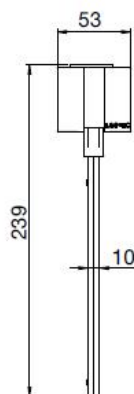

Datenblatt SPEEDLUX

BESCHREIBUNG

Die wahrscheinlich am einfachsten und schnellsten montierbare Notleuchte!

- Universal-Piktosatz inklusive
- In 3 Grössen erhältlich und ein einziges Modell für Wand- und Deckenmontage
- Formschönes, geradliniges Design
- Aluminiumprofil mit Piktogrammscheibe
- LED-Leuchte (niedriger Energieverbrauch und LED Lebensdauer ca. 80'000 Stunden)
- Saubere Montage dank mitgelieferten Handschuhen
- Zum Schutz der Leuchte wird der Elektronikteil mit der Scheibe erst am Ende installiert
- 5 Jahre Garantie auf Lumatec LED-Notleuchten
- Optional: Überwachungssystem für Einzelbatterieleuchten
- Optional: Überwachungssystem für Zentralbatterieleuchten
- Optional: DALI-fähig
- Optional: Lichtstromreduktion für Veranstaltungsräume (Selbsttest deaktiviert)

Wandmontage - WM

Deckenmontage - DM

Normen : EN 60598-1, EN 60598-2-22, EN 61347-2-13, EN 61547, EN 61000-3-2, EN 55015, EN1838

ABMESSUNGEN (mm)

TECHNISCHE DATEN

Erkennungsweite:	15 m VKF, 30 m EN
Gehäuse:	Aluminium eloxiert
Schutzart:	IP40
Schutzklasse:	I
Leuchtmittel:	6 LED
Umgebungstemperatur:	0 bis + 40°C

MONTAGE (Abmessungen in mm)

Pendellänge Standard 1000 mm
Andere Längen auf Kundenwunsch möglich

Einbauöffnung :
301 x 63 x 81 mm
Betoneinbaugehäuse :
650-251

Einbauöffnung :
324 x 60 mm

PIKTOGRAMME (Erkennungsweite 15 m VKF, 30 m EN)