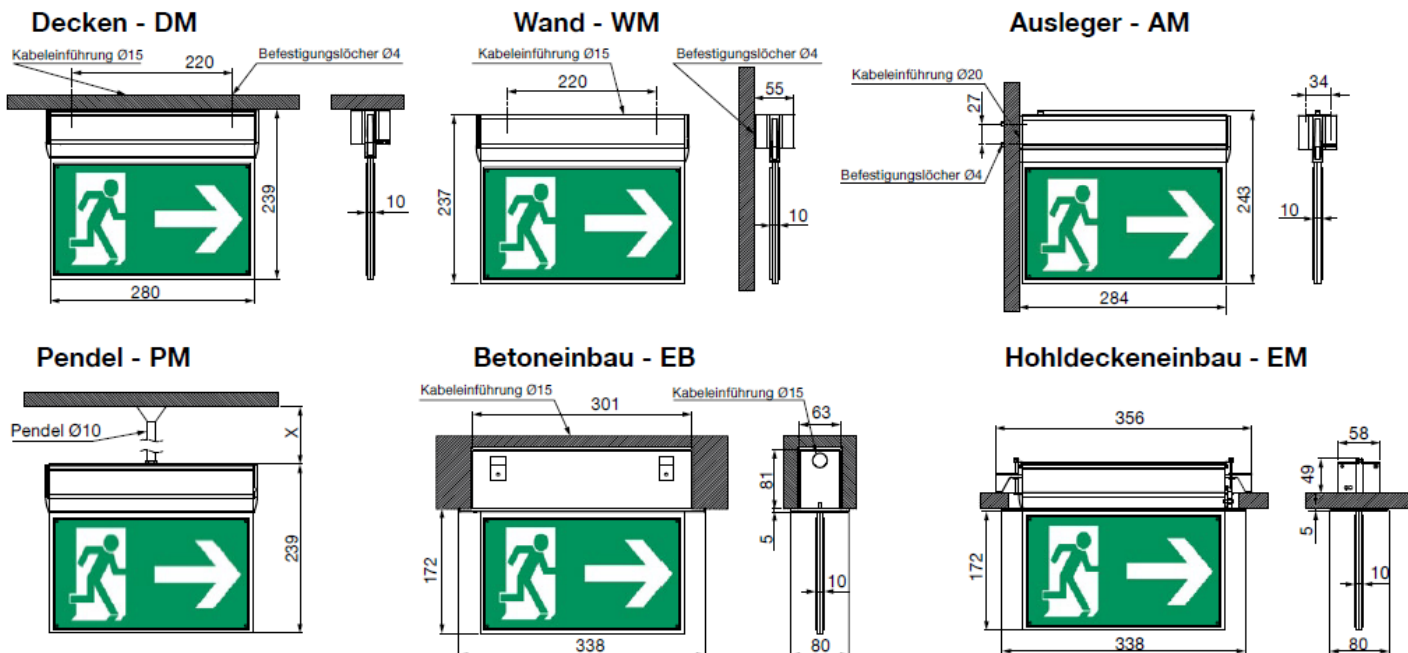

MONTAGE (Abmessungen in mm)

Pendellänge Standard 1000 mm
Andere Längen auf Kundenwunsch möglich

Einbauöffnung :
301 x 63 x 81 mm
Betoneinbaugehäuse :
650-251

Einbauöffnung :
324 x 60 mm

PIKTOGRAMME (Erkennungsweite 15 m VKF, 30 m EN)

Andere Ausführungen auf Anfrage

Artikel	Typ
220-1000	A27 200.26.22.30/6-LU

PRODUKTEAUSWAHL

Andere Ausführungen auf Anfrage

EINZELAKKU

Typ	Artikel	Selbsttest	Autonomie	Zentrale Überwachung	Montageart
A27 L6RW3-TA-DM/WM	604-1000	Ja	3 Std	Optional	Wand / Decke
A27 L6RW3-TA-EM	604-1003	Ja	3 Std	Optional	Hohldeckeneinbau
A27 L6RW3-TA-PM	604-1004	Ja	3 Std	Optional	Pendel
A27 L6RW3-TA-EB	604-1002	Ja	3 Std	Optional	Betoneinbau
A27 L6RW3-TA-AM	604-1010	Ja	3 Std	Optional	Ausleger

ZENTRALANLAGE

Typ	Artikel	Zentrale Überwachung	Montageart
A27 L6U220DM/WM	604-1001	Optional	Wand / Decke
A27 L6U220EM	604-1007	Optional	Hohldeckeneinbau
A27 L6U220PM	604-1005	Optional	Pendel
A27 L6U220EB	604-1006	Optional	Betoneinbau
A27 L6U220AM	604-1011	Optional	Ausleger

MONTAGESET

Typ	Artikel
A27 KIT PM	650-257
A27 KIT AM	650-258
A27 L6 RW KIT EM	650-265
A27 L6 U220 KIT EM	650-266
A27 L6 RW KIT EB	650-271
A27 L6 U220 KIT EB	650-272

Emergency

Markup

Lighting