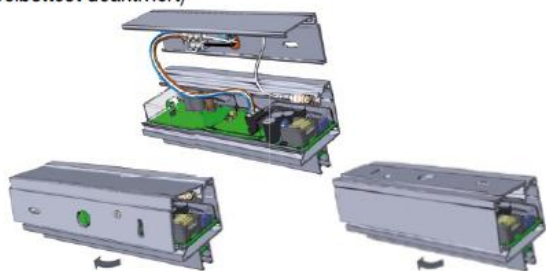

Datenblatt SPEEDLUX

BESCHREIBUNG

Die wahrscheinlich am einfachsten und schnellsten montierbare Notleuchte!

- Universal-Piktosatz inklusive
- In 3 Grössen erhältlich und ein einziges Modell für Wand- und Deckenmontage
- Formschönes, geradliniges Design
- Aluminiumprofil mit Piktogrammscheibe
- LED-Leuchte (niedriger Energieverbrauch und LED Lebensdauer ca. 80'000 Stunden)
- Saubere Montage dank mitgelieferten Handschuhen
- Zum Schutz der Leuchte wird der Elektronikteil mit der Scheibe erst am Ende installiert
- 5 Jahre Garantie auf Lumatec LED-Notleuchten
- Optional: Überwachungssystem für Einzelbatterieleuchten
- Optional: Überwachungssystem für Zentralbatterieleuchten
- Optional: DALI-fähig
- Optional: Lichtstromreduktion für Veranstaltungsräume (Selbsttest deaktiviert)

Wandmontage - WM

Deckenmontage - DM

Normen : EN 60598-1, EN 60598-2-22, EN 61347-2-13, EN 61547, EN 61000-3-2, EN 55015, EN1838

ABMESSUNGEN (mm)

TECHNISCHE DATEN

Erkennungsweite:	15 m VKF, 30 m EN
Gehäuse:	Aluminium eloxiert
Schutzart:	IP40
Schutzklasse:	I
Leuchtmittel:	6 LED
Umgebungstemperatur:	0 bis + 40°C