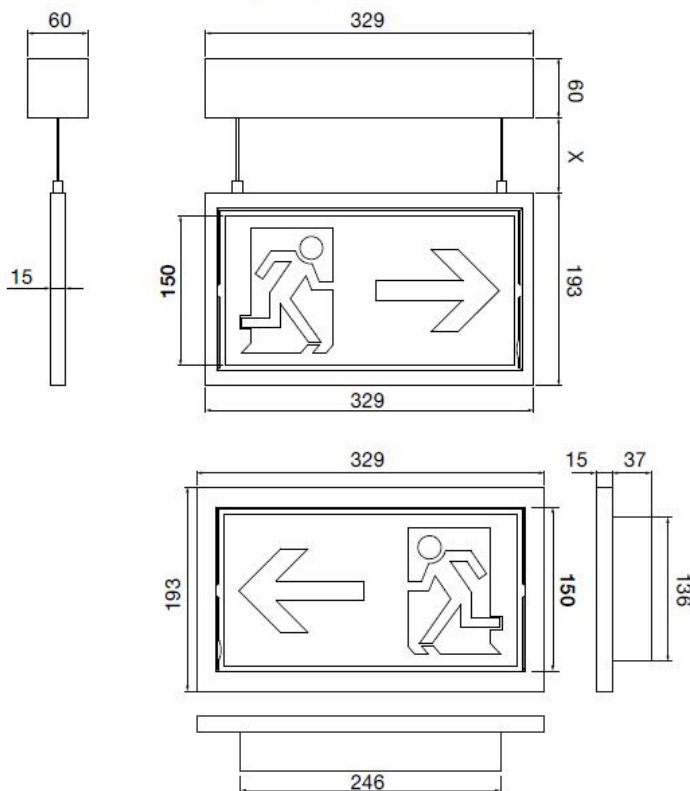

## BESCHREIBUNG

Extra flache Notleuchte

- Universal-Piktosatz inklusive !
- Bei der Bestellung für Deckenmontage ist das Zubehör für Auslegermontage inbegriffen oder Wandaufhängung
- LED-Leuchte (niedriger Energieverbrauch)
- 5 Jahre Garantie auf Lumatec LED-Notleuchten

## ABMESSUNGEN (mm)

## TECHNISCHE DATEN

Erkennungsweite:	15 m VKF / 30 m EN
Gehäuse:	ABS V0 feuerhemmend, weiss
Schutzart:	IP 40
Schutzklasse:	II
Umgebungstemperatur:	0 bis + 40°C

## MONTAGE (Abmessungen in mm)