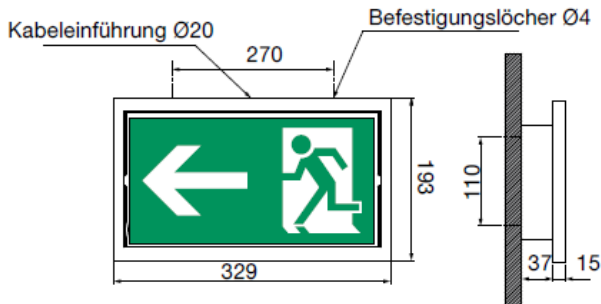

MONTAGE (Abmessungen in mm)

Wand - WM