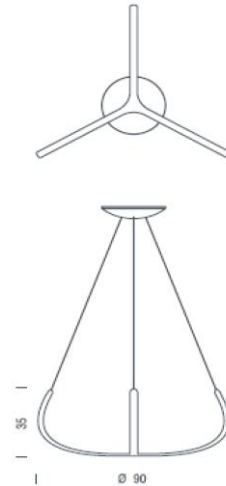

IN THE WIND
<i>Floor</i>
3 x 20W
3000K
5750Lm
<i>dimnable</i>

ARA Floor
<i>Floor</i>
24 + 40W
2700K
2400 + 5200Lm
<i>double, dimmable</i>

LOGO Floor
<i>Floor</i>
17W
2700K
1900Lm
<i>dimmable</i>

ALYA
54W
3000K
5000Lm
<i>dimnable</i>

NORMA			
25 A=14cm	65 A=16cm	95 A=16cm	128 A=16cm
20W	16W	24W	32W
3000K	3000K	3000K	3000K
2000Lm	2200Lm	3300Lm	4400Lm
<i>non dimmable</i>	<i>non dimmable</i>	<i>non dimmable</i>	<i>non dimmable</i>

ARA Wall
69
16 + 16W
2700K
2100 + 2100Lm
<i>dimmable</i>