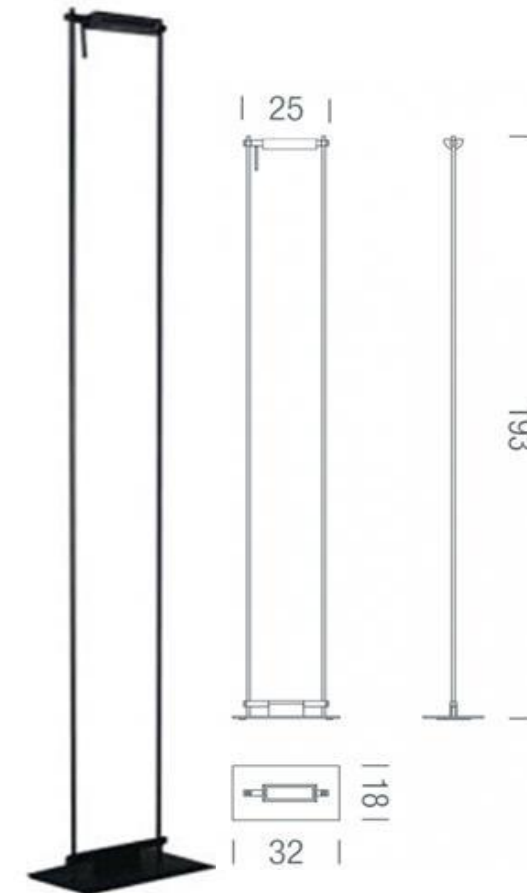

IN THE WIND
<i>Floor</i>
3 x 20W
3000K
5750Lm
<i>dimnable</i>

ARA Floor
<i>Floor</i>
24 + 40W
2700K
2400 + 5200Lm
<i>double, dimmable</i>

LOGO Floor
<i>Floor</i>
17W
2700K
1900Lm
<i>dimmable</i>

ALYA
54W
3000K
5000Lm
<i>dimnable</i>

NORMA			
25 A=14cm	65 A=16cm	95 A=16cm	128 A=16cm
20W	16W	24W	32W
3000K	3000K	3000K	3000K
2000Lm	2200Lm	3300Lm	4400Lm
<i>non dimmable</i>	<i>non dimmable</i>	<i>non dimmable</i>	<i>non dimmable</i>

ARA Wall
69
16 + 16W
2700K
2100 + 2100Lm
<i>dimmable</i>