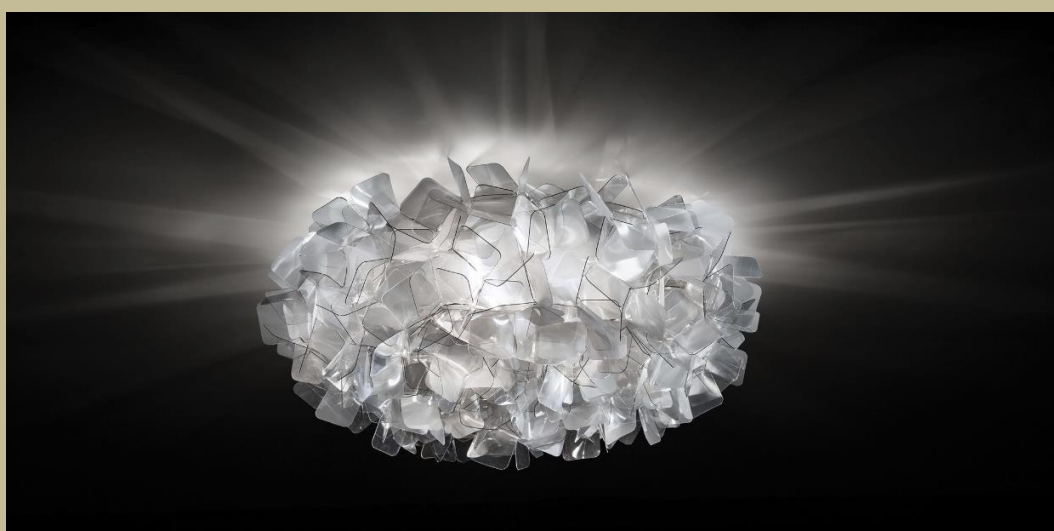

## Serie „CLIZIA“

Tischleuchte, Fumé inkl. LED : **225.-CHF**

Pendelleuchte, Fumé ohne Leuchtmittel : **464.-CHF**

Deckenleuchte, Fumé ohne Leuchtmittel : **406.-CHF**