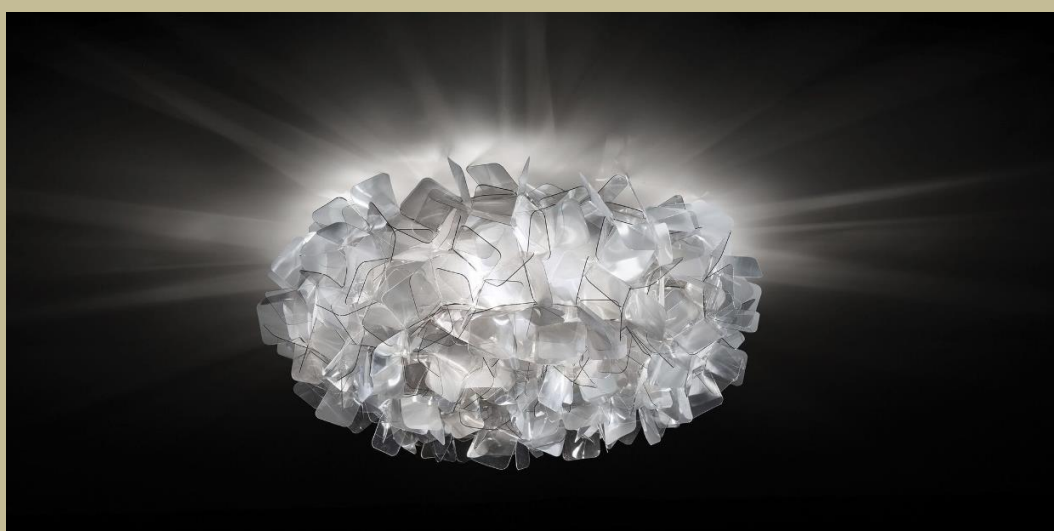

Serie „CLIZIA“

Tischleuchte, Fumé inkl. LED : **225.-CHF**

Pendelleuchte, Fumé ohne Leuchtmittel : **464.-CHF**

Deckenleuchte, Fumé ohne Leuchtmittel : **406.-CHF**